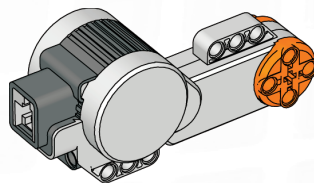

Liste des pièces de l'ensemble de base n° 9797

2x
4263624
Axe, 5½ modules, gris foncé

3x
74880
Lampe, 1X2, blanche

2
8x
4142865
Axe, 2 modules, rouge

3
14x
4211815
Axe, 3 modules, gris

3x
4297008
Servomoteur interactif, NXT

1x
4296825
NXT

5
8x
4211639
Axe, 5 modules, gris