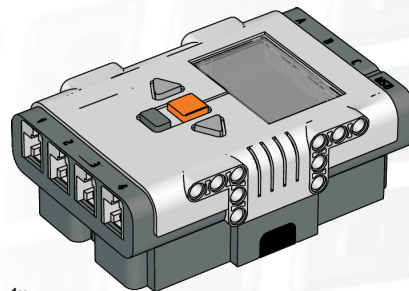

Liste des pièces de l'ensemble de base n° 9797

	4x 4211445 Plaque, 1X4, grise		2x 4285634 Engrenage, 40 dents, gris		10x 4210751 Barre, 3 modules, gris foncé
	2x 4211444 Plaque percée, 2X4, grise		4x 4211440 Barre perforée, 1X2, grise		4x 4210686 Barre, 5 modules, gris foncé
	2x 4211542 Plaque percée, 2X6, grise		4x 4211441 Barre perforée, 1X4, grise		4x 4495931 Barre, 7 modules, gris foncé
	2x 4211449 Plaque percée, 2X8, grise		4x 4211466 Barre perforée, 1X6, grise		6x 4210757 Barre, 9 modules, gris foncé
	2x 4255563 Engrenage, 36 dents, noir		4x 4211442 Barre perforée, 1X8, grise		2x 4210755 Barre, 11 modules, gris foncé
	2x 4210655 Bloc transversal, 2X1 modules, gris foncé		4x 4211443 Barre perforée, 1X16, grise		2x 4261932 Barre, 13 modules, gris foncé
	2x 4107783 Bloc angulaire, 2 (180°), noir		4x 4210667 Barre coudée, 4X2 modules, gris foncé		4x 4210687 Barre, 15 modules, gris foncé
	2x 4100396 Courroie, 24 mm, rouge		8x 4210753 Barre coudée, 3X5 modules, gris foncé		
	2x 70905 Courroie, 33 mm, jaune		4x 4210638 Barre coudée, 4X6 modules, gris foncé		
	60x 4121715 Fiche de connexion à friction, noire		4x 4210668 Barre coudée, 3X7 modules, gris foncé		
	36x 655826 Fiche de connexion à friction, 3 modules, noire				
	2x 4210935 Barre perforée, 1X2 avec trou en croix, gris foncé				

Liste des pièces de l'ensemble de base n° 9797

2x
4263624
Axe, 5½ modules, gris foncé

3x
74880
Lampe, 1X2, blanche

2
8x
4142865
Axe, 2 modules, rouge

3
14x
4211815
Axe, 3 modules, gris

3x
4297008
Servomoteur interactif, NXT